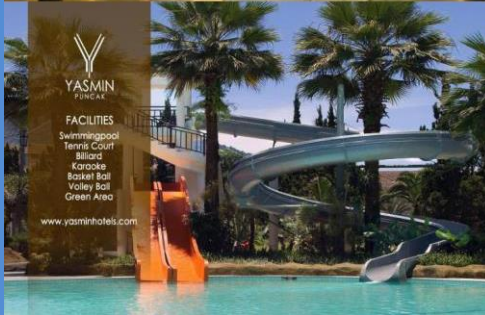

YASMIN HOTEL

HARGA : 325.000 PER ORANG

INCLUDE :

Outbound Program

Games Equipments

Facilitators

Tim medis

Makan

Welcome drink

Snack 2x

Mineral Water *

Aula / Meeting Room*

Lapangan

Sound wireless

2 buah Spanduk Kegiatan (Bahan Banner) ukuran

1x3 jika lebih akan dikenakan charge 25rb per meter

1 buah CD Dokumentasi Photo

Hadiah the best team

MINIMAL 30 PAX