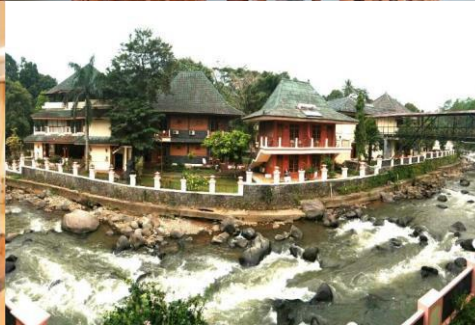

PRAMESHTI

HARGA : Rp 350.000 PER ORANG
INCLUDE :

Outbound Program

Games Equipments

Facilitators

Tim medis

Makan

Welcome drink

Snack 2x

Mineral Water *

Aula / Meeting Room*

Lapangan

Sound wireless

2 buah Spanduk Kegiatan (Bahan Banner) ukuran

1x3 jika lebih akan dikenakan charge 25rb per meter

1 buah CD Dokumentasi Photo

Hadiah the best team

MINIMAL 30 PAX